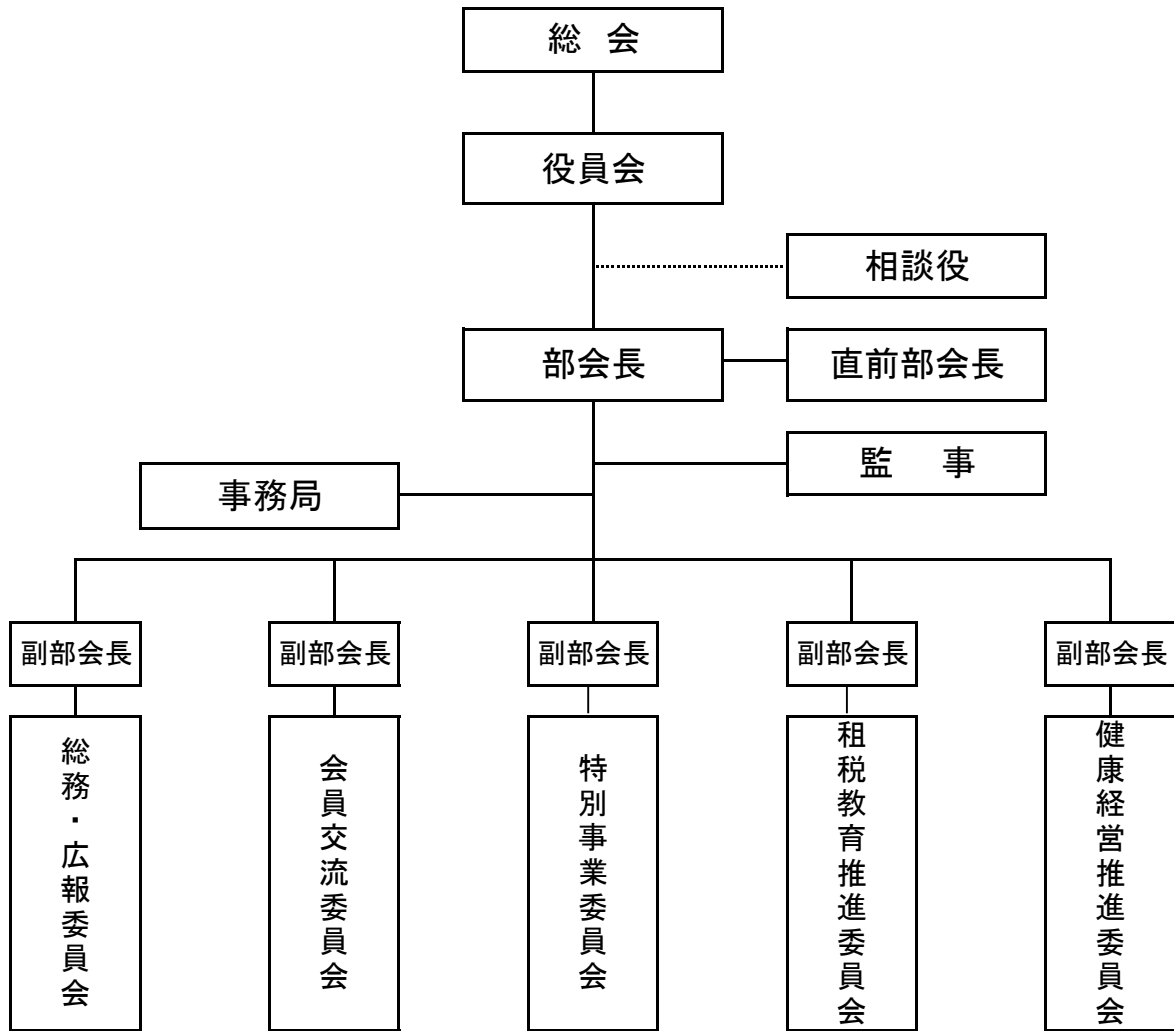

# 青年部会組織図

2022年度

会議体					
総会	部会員全員				
役員会	正副部会長	正副委員長	直前部会長	監事	相談役
委員会	各委員会				