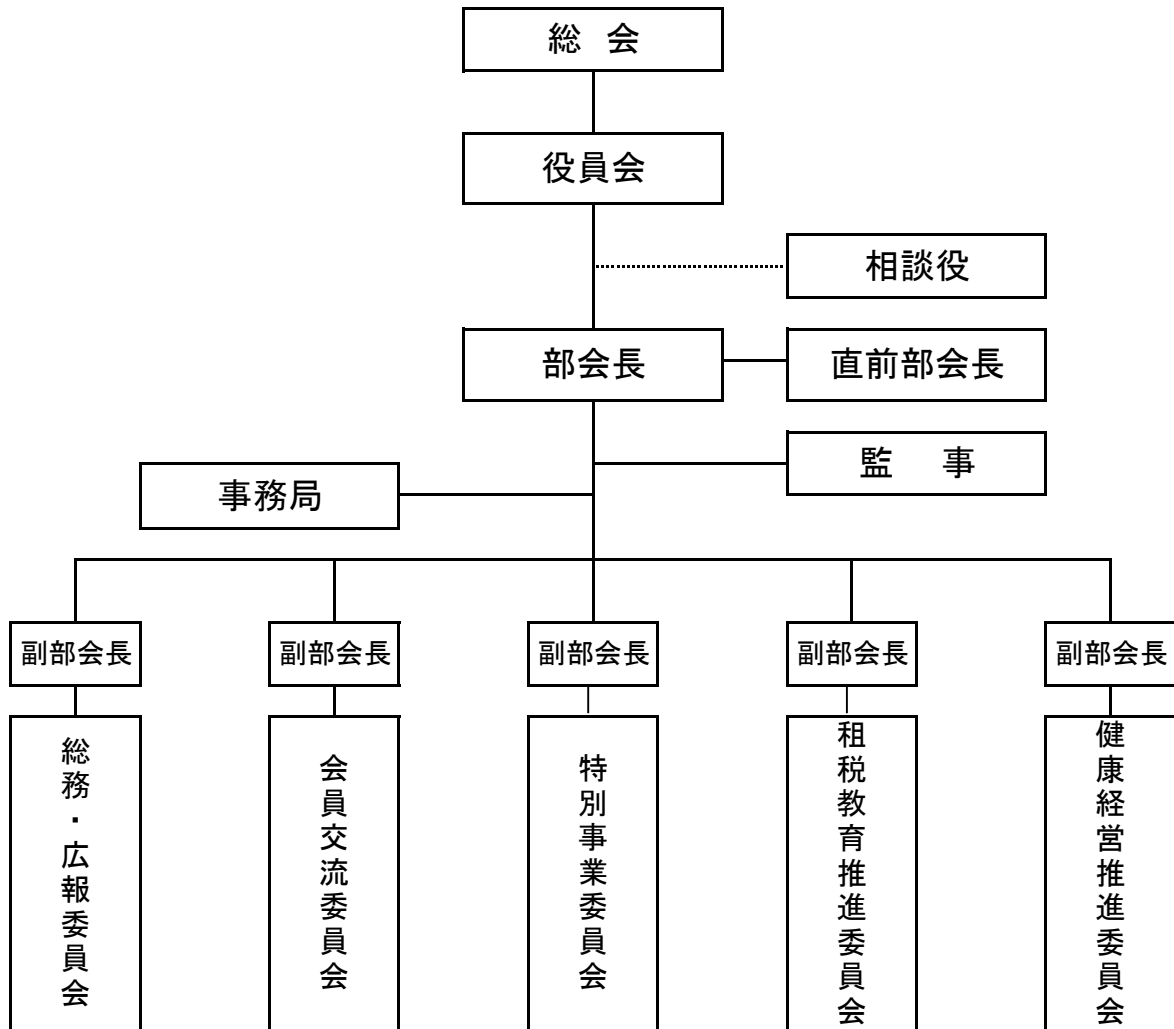

青年部会組織図

2021年度

会議体					
総会	部会員全員				
役員会	正副部会長	正副委員長	直前部会長	監事	相談役
委員会	各委員会				