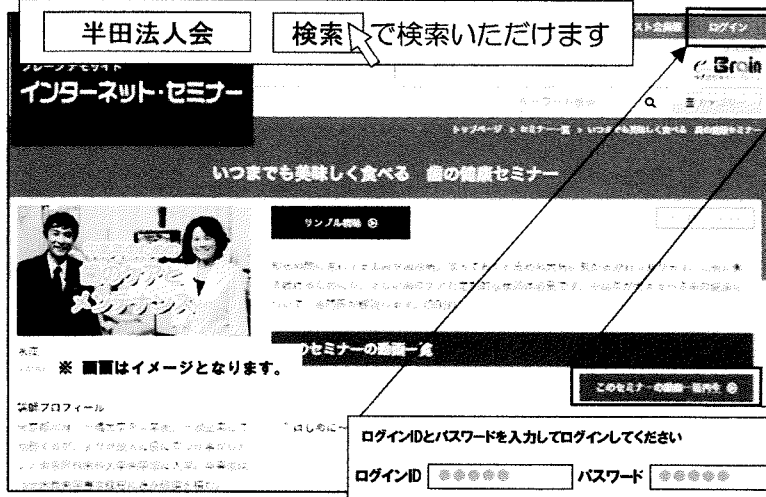

- ①インターネットセミナーのバナーをクリック
 - ②右上の赤いボタン『ログイン』をクリック
 - ③ログインIDとパスワードを入力
- 会員限定ID・パスワードは
本部事務局までお問合せください**
☎0569-22-1251

半田法人会よりインターネットセミナーのご案内

半田法人会のホームページから無料でセミナーがご覧いただけます

<https://handahoujinkai.jp/>

会員は専用IDとパスワードを入れてログインする事により多くのコンテンツが視聴可能となります。