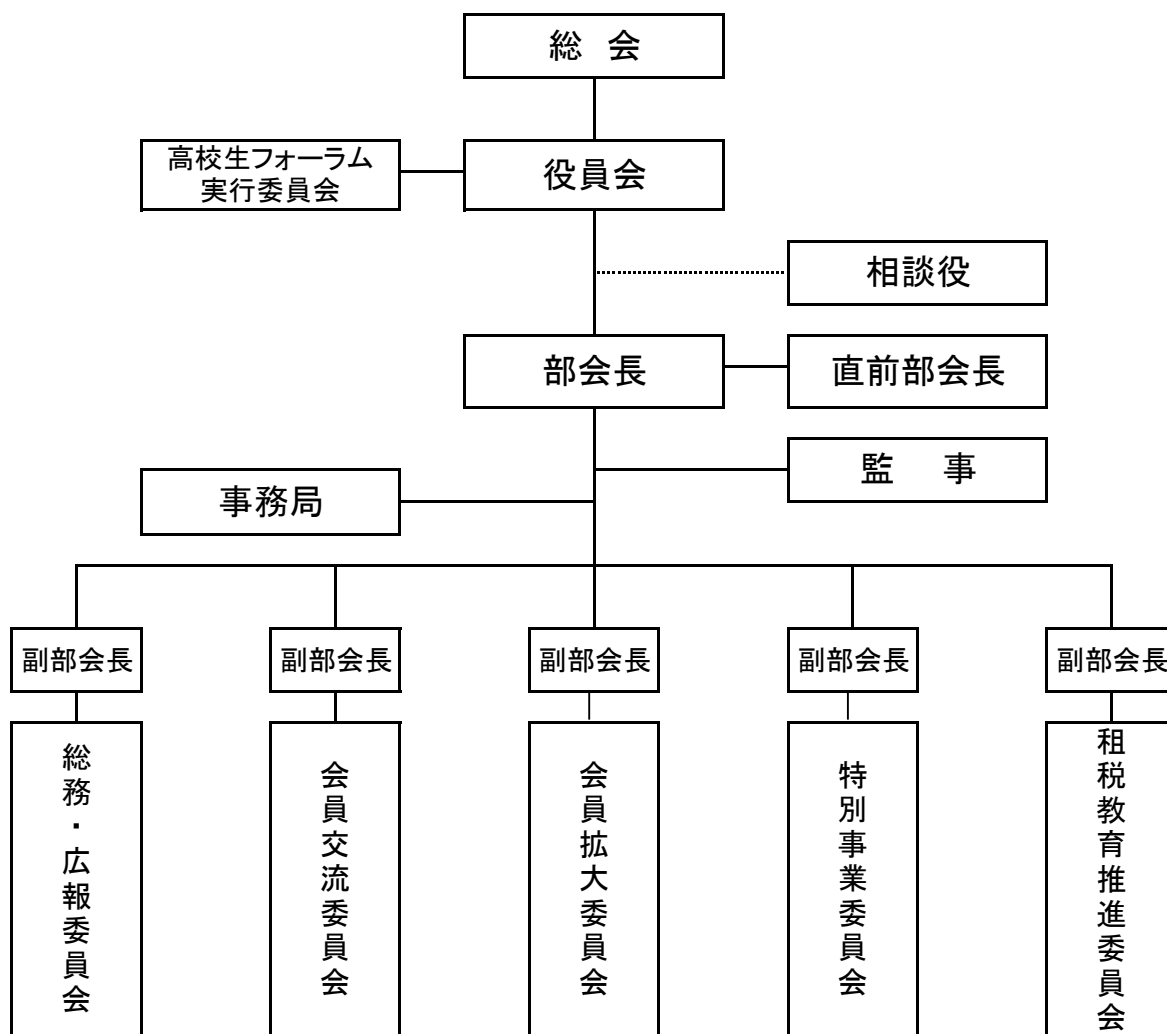

青年部会組織図

令和2年度

会議体					
総会	部会員全員				
役員会	正副部会長	正副委員長	直前部会長	監事	相談役
委員会	各委員会				