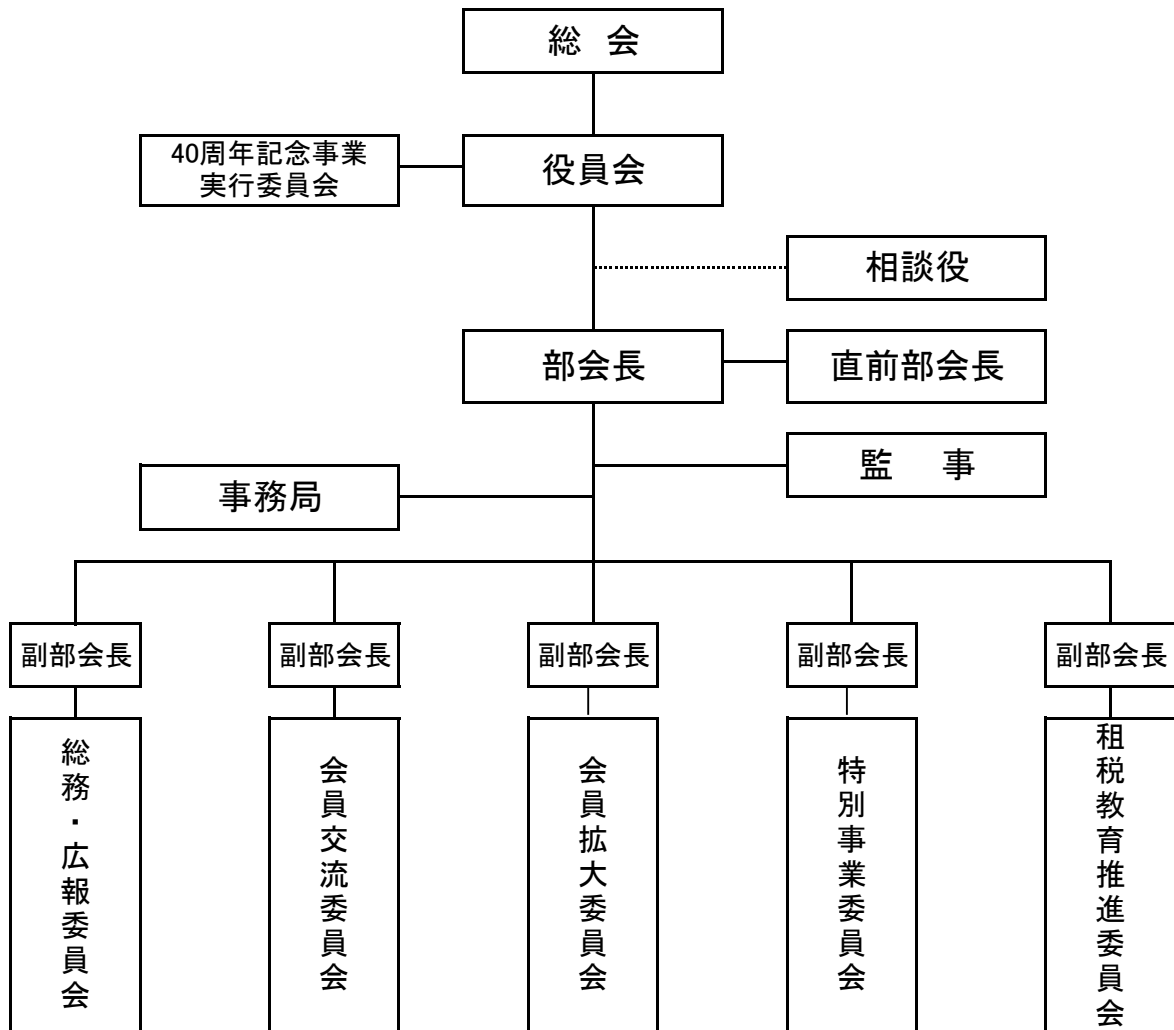

青年部会組織図

2019年度

会議体					
総会	部会員全員				
役員会	正副部会長	正副委員長	直前部会長	監事	相談役
委員会	各委員会				