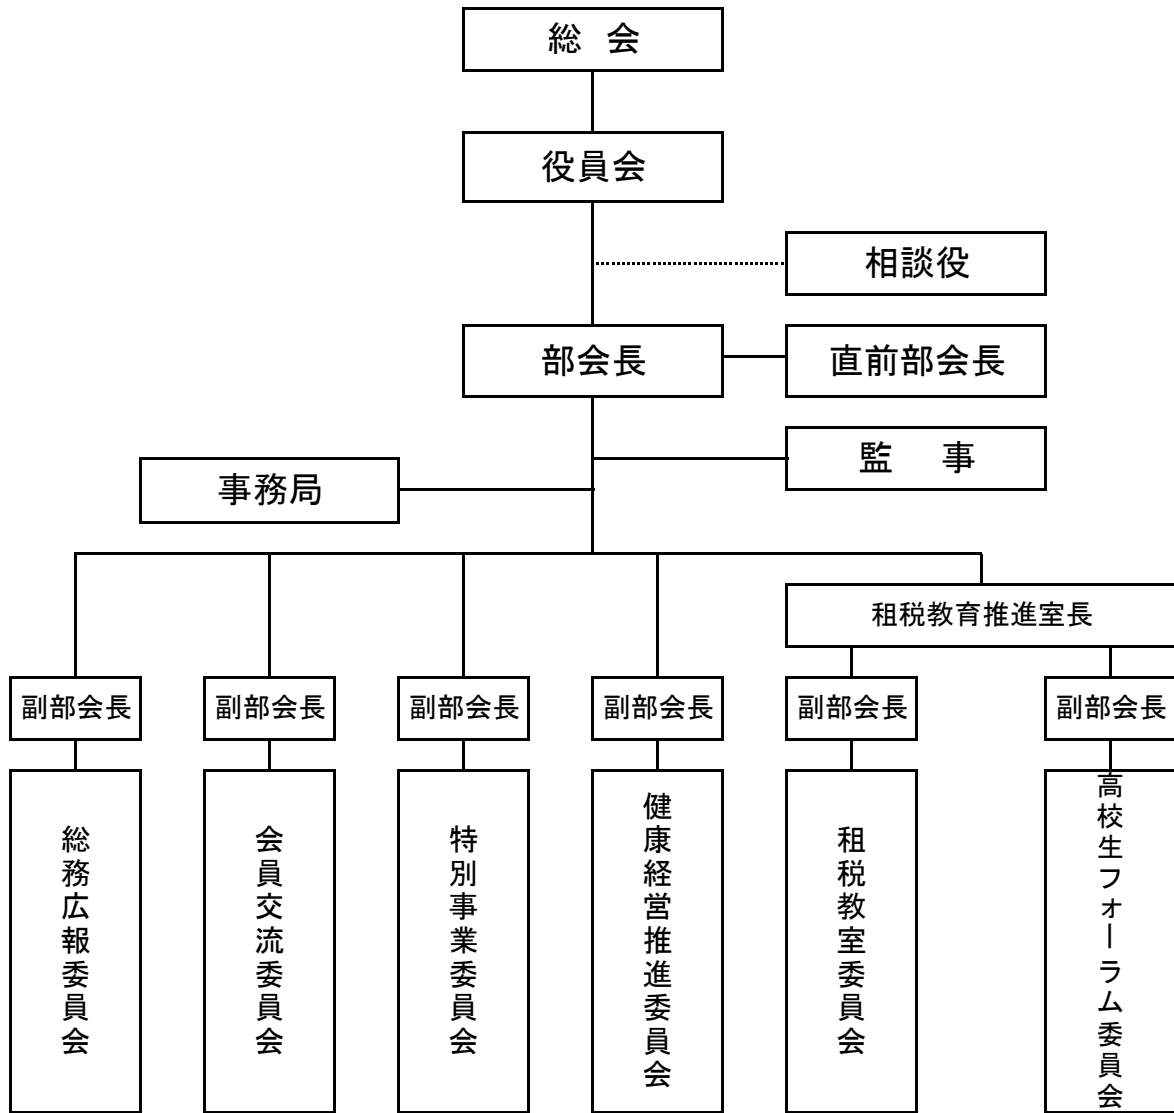

青年部会組織図

2024年度

会議体						
総会	部会員全員					
役員会	正副部会長	室長	正副委員長	監事	直前部会長	相談役
委員会	各委員会					